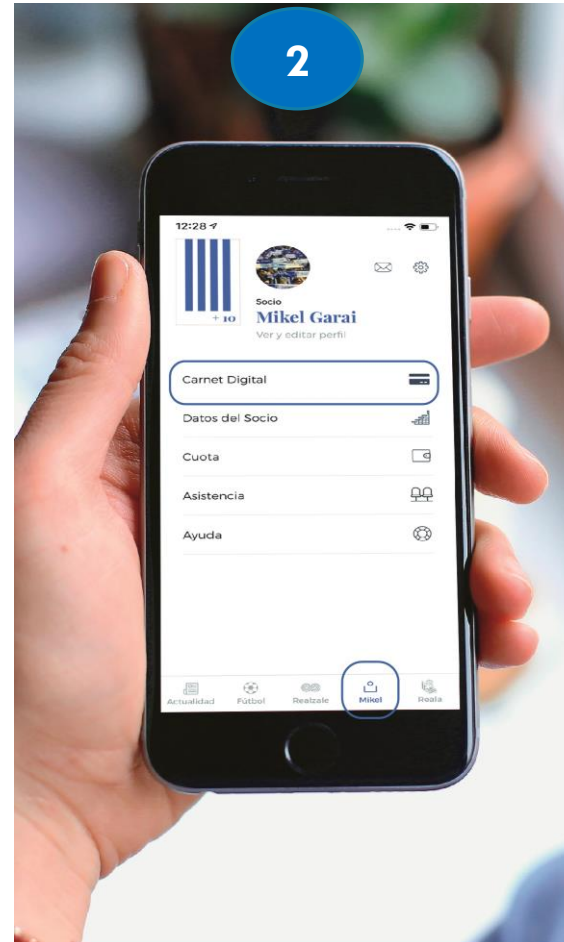

REAL
SOCIEDAD

APP
REALZALE

ACCESO A ANOETA CON CARNET DIGITAL

Marzo 2019

¿CÓMO ENTRA A ANOETA CON MI CARNET DIGITAL?

1. Descárgate la App Realzale, regístrate y vincúláte como socio

2. Localizarás tu carnet digital en tu perfil de socio

3. Tu carnet digital se verá así en la App
Pulsar candado para activar el Código QR

¿CÓMO ENTRA A ANOETA CON MI CARNET DIGITAL?

1. Accede al apartado Carnet Digital desde tu móvil

2. Pega el móvil al tornio (no introducir en ranura) y pulsa el candado

3. Mantén pulsado el candado hasta que el tornio reconozca el Código QR y te dé acceso

ESKERRIK ASKO