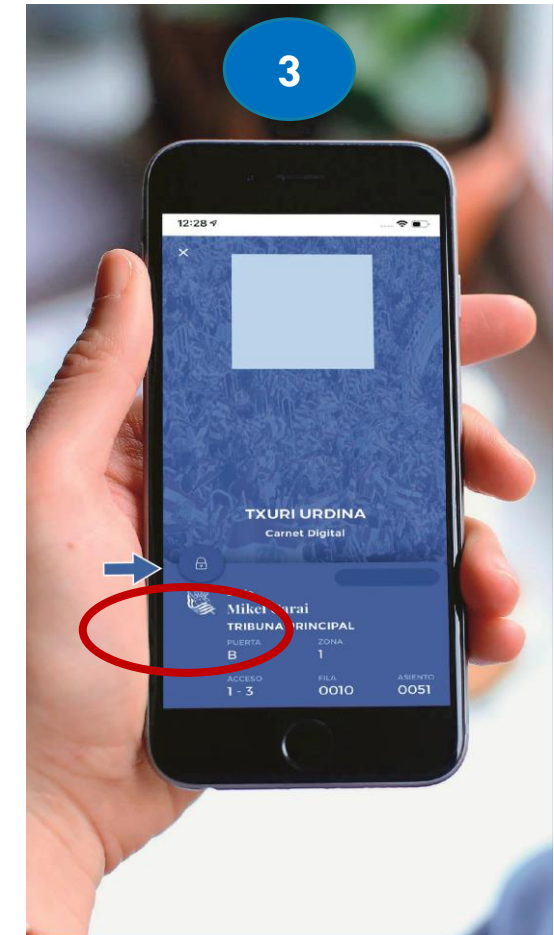

REAL
SOCIEDAD

APP
REALZALE

ACCESO A ANOETA CON CARNET DIGITAL

Marzo 2019

¿CÓMO ENTRA A ANOETA CON MI CARNET DIGITAL?

1. Descárgate la App Realzale, regístrate y vincúláte como socio

2. Localizarás tu carnet digital en tu perfil de socio

3. Tu carnet digital se verá así en la App
Pulsar candado para activar el Código QR

¿CÓMO ENTRA A ANOETA CON MI CARNET DIGITAL?

1. Accede al apartado Carnet Digital desde tu móvil

2. Pega el móvil al tornio (no introducir en ranura) y pulsa el candado

3. Mantén pulsado el candado hasta que el tornio reconozca el Código QR y te dé acceso

ESKERRIK ASKO