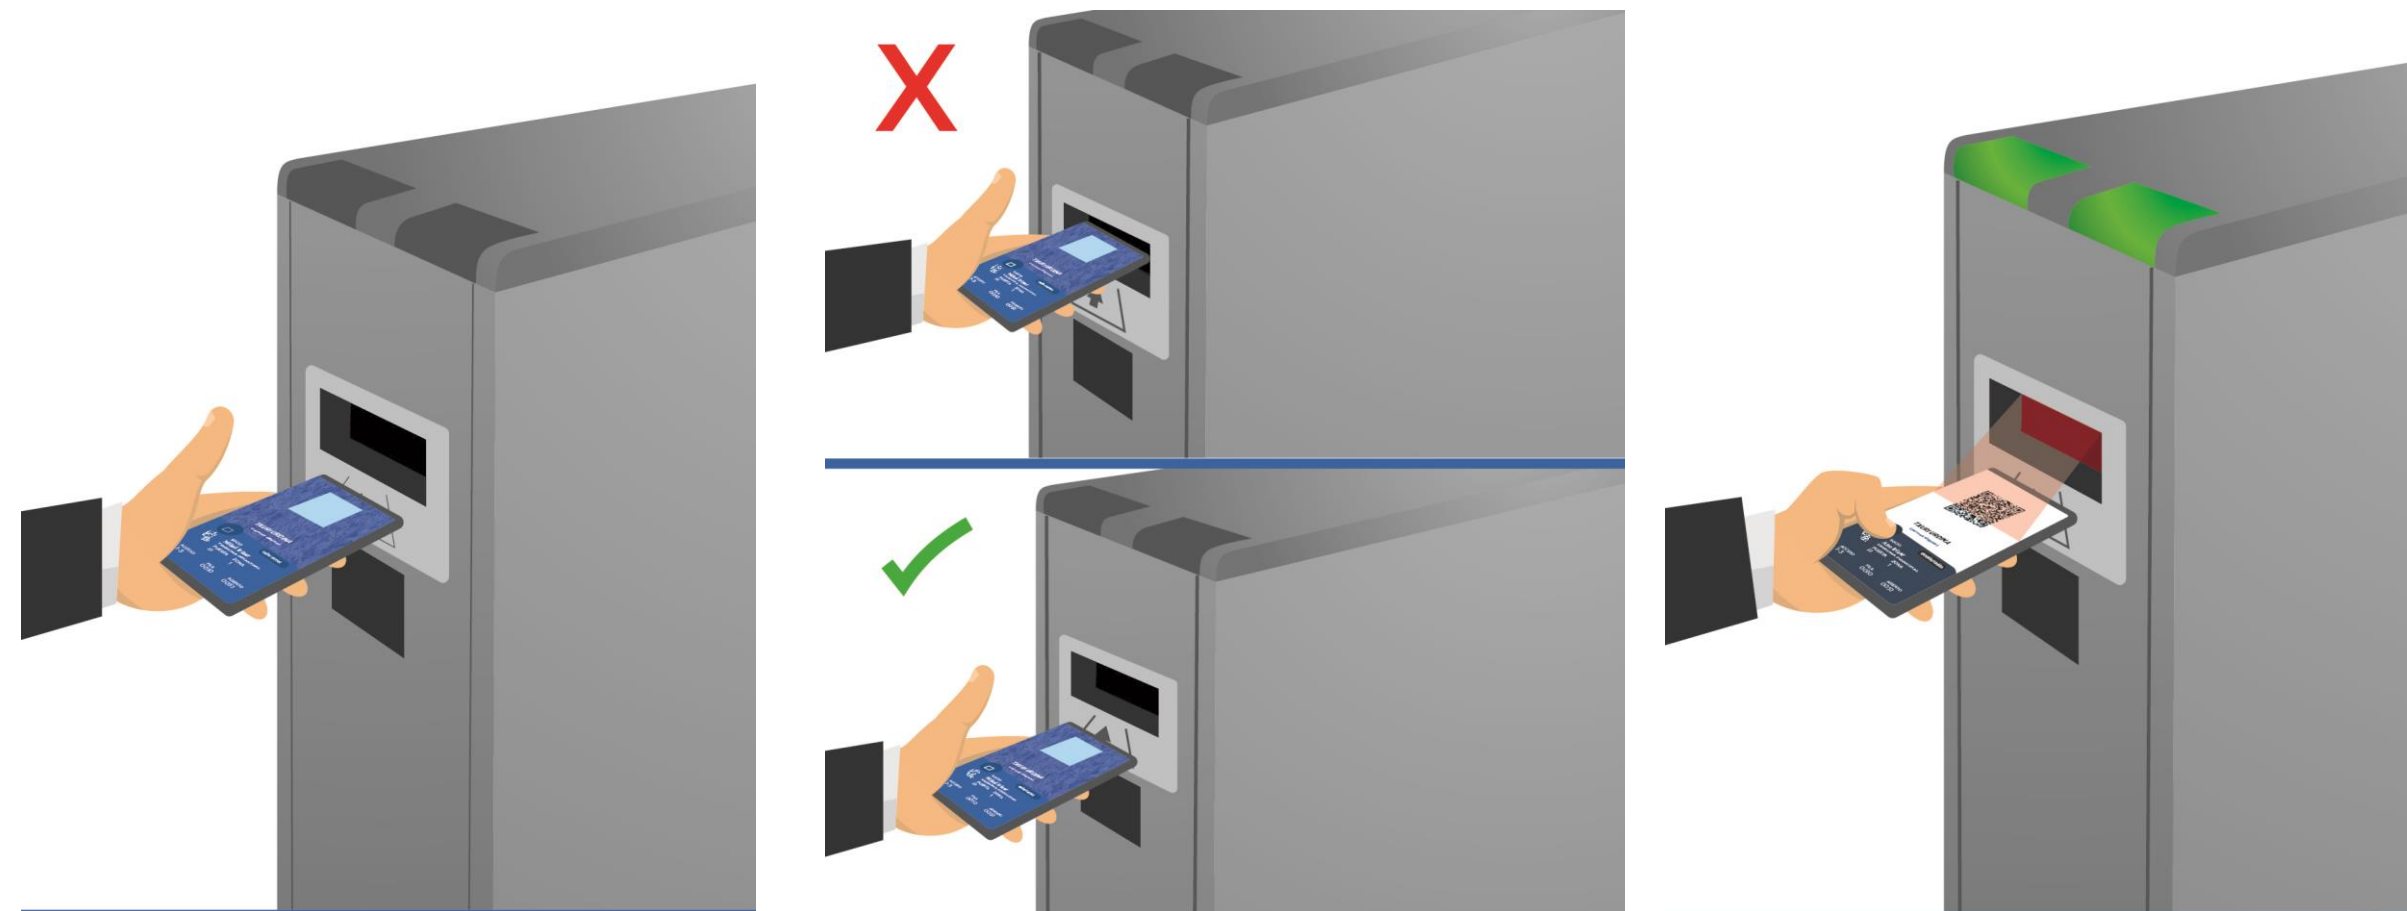

REAL
SOCIEDAD

APP
REALZALE

ACCESO A ANOETA CON CARNET DIGITAL

Marzo 2019

¿CÓMO ENTRA A ANOETA CON MI CARNET DIGITAL?

1. Descárgate la App Realzale, regístrate y vincúláte como socio

2. Localizarás tu carnet digital en tu perfil de socio

3. Tu carnet digital se verá así en la App
Pulsar candado para activar el Código QR

¿CÓMO ENTRA A ANOETA CON MI CARNET DIGITAL?

1. Accede al apartado Carnet Digital desde tu móvil

2. Pega el móvil al tornio (no introducir en ranura) y pulsa el candado

3. Mantén pulsado el candado hasta que el tornio reconozca el Código QR y te dé acceso

ESKERRIK ASKO