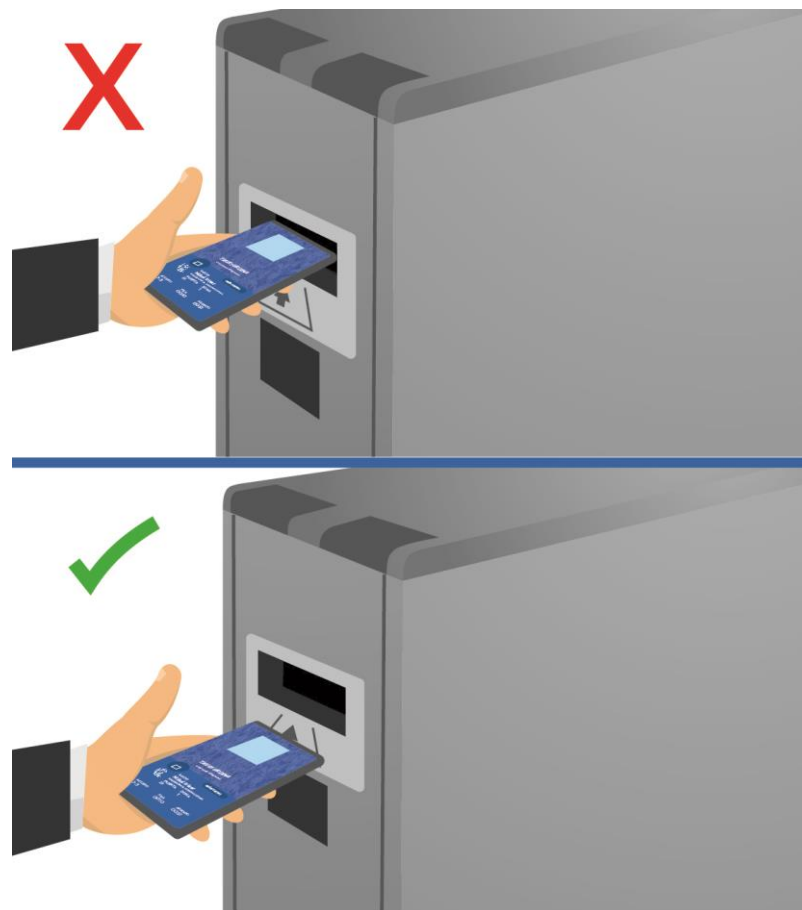

# NOLA SARTZEN NAIZ ANOETARA?

1. Deskargatu Realzale App-a eta erregistratu bazkide bezala

2. Txartel Digitala zure app-eko profilean aurkituko duzu Txartel Digital atalean.

3. Zure txartel digitala goiko irudian agertzen den bezala ikusiko da

# NOLA SARTZEN NAIZ ANOETARA?

1. Sar zaitez Txartel Digital atalean zure mugikorretik

2. Jar ezazu mugikorra irudi honetan agertzen den posizioan eta kandadua sakatu ezazu QR kodea ikus dadin

3. Kandadua sakatuta mantendu ezazu QR kodea identifikatu eta zelaira sartu arte