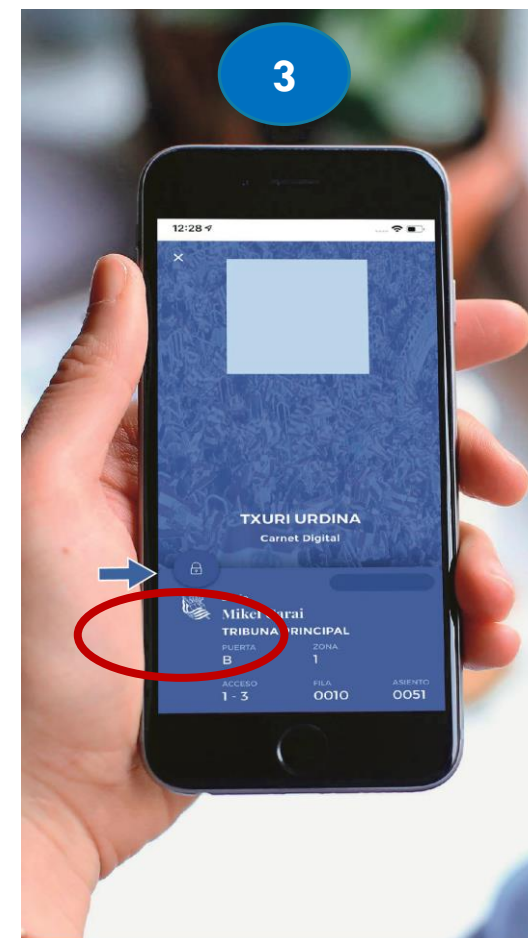

# NOLA SARTZEN NAIZ ANOETARA?

1. Deskargatu Realzale App-a eta erregistratu bazkide bezala

2. Txartel Digitala zure app-eko profilean aurkituko duzu Txartel Digital atalean.

3. Zure txartel digitala goiko irudian agertzen den bezala ikusiko da

Kandatua sakatuta mantendu QR kodea identifikatu arte

# NOLA SARTZEN NAIZ ANOETARA?

1. Sar zaitez Txartel Digital atalean zure mugikorretik

2. Jar ezazu mugikorra irudi honetan agertzen den posizioan eta kandadua sakatu ezazu QR kodea ikus dadin

3. Kandadua sakatuta mantendu ezazu QR kodea identifikatu eta zelaira sartu arte