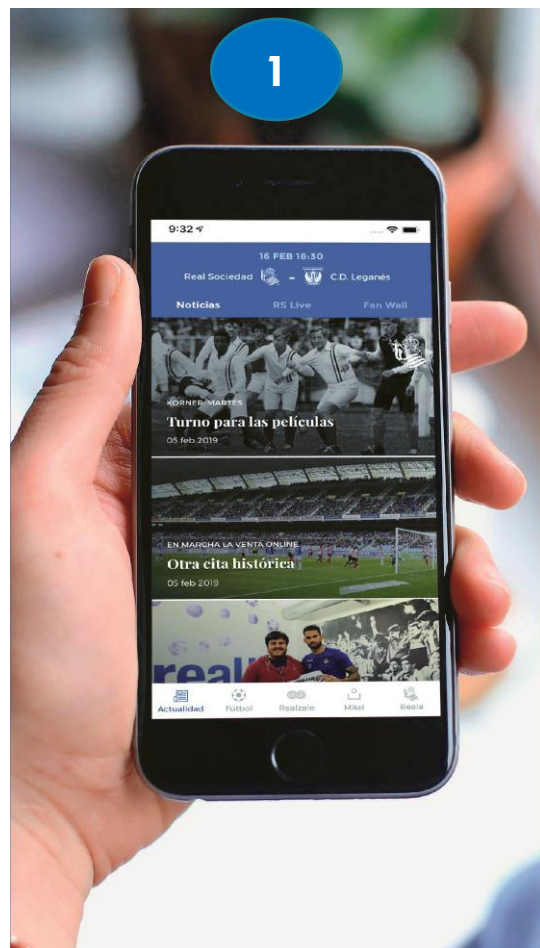

# NOLA SARTZEN NAIZ ANOETARA?

1. Deskargatu Realzale App-a eta erregistratu bazkide bezala

2. Txartel Digitala zure app-eko profilean aurkituko duzu Txartel Digital atalean.

3. Zure txartel digitala goiko irudian agertzen den bezala ikusiko da

# NOLA SARTZEN NAIZ ANOETARA?

1. Sar zaitez Txartel Digital atalean zure mugikorretik

2. Jar ezazu mugikorra irudi honetan agertzen den posizioan eta kandadua sakatu ezazu QR kodea ikus dadin

3. Kandadua sakatuta mantendu ezazu QR kodea identifikatu eta zelaira sartu arte