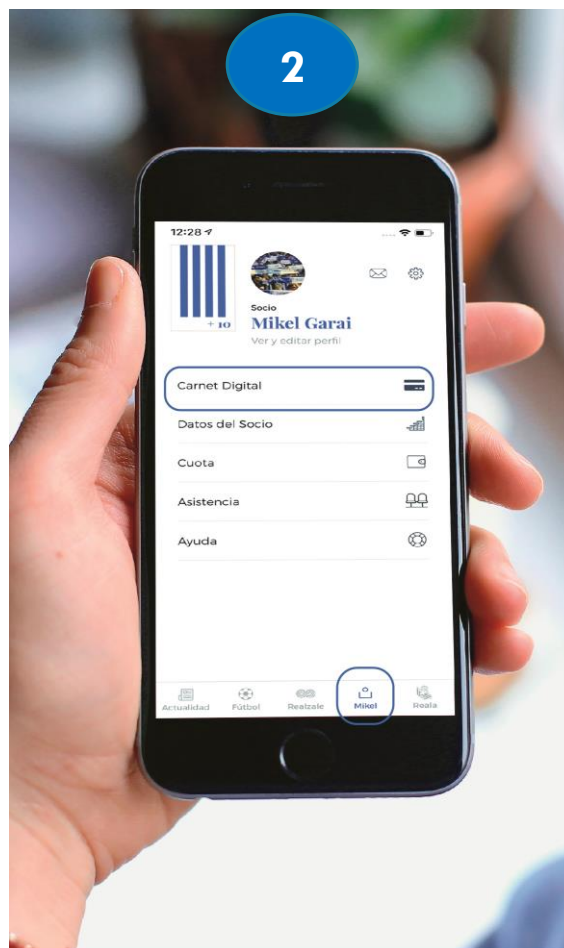

# NOLA SARTZEN NAIZ ANOETARA?

1. Deskargatu Realzale App-a eta erregistratu bazkide bezala

2. Txartel Digitala zure app-eko profilean aurkituko duzu Txartel Digital atalean.

3. Zure txartel digitala goiko irudian agertzen den bezala ikusiko da

Kandatua sakatuta mantendu QR kodea identifikatu arte

# NOLA SARTZEN NAIZ ANOETARA?

1. Sar zaitez Txartel Digital atalean zure mugikorretik

2. Jar ezazu mugikorra irudi honetan agertzen den posizioan eta kandadua sakatu ezazu QR kodea ikus dadin

3. Kandadua sakatuta mantendu ezazu QR kodea identifikatu eta zelaira sartu arte