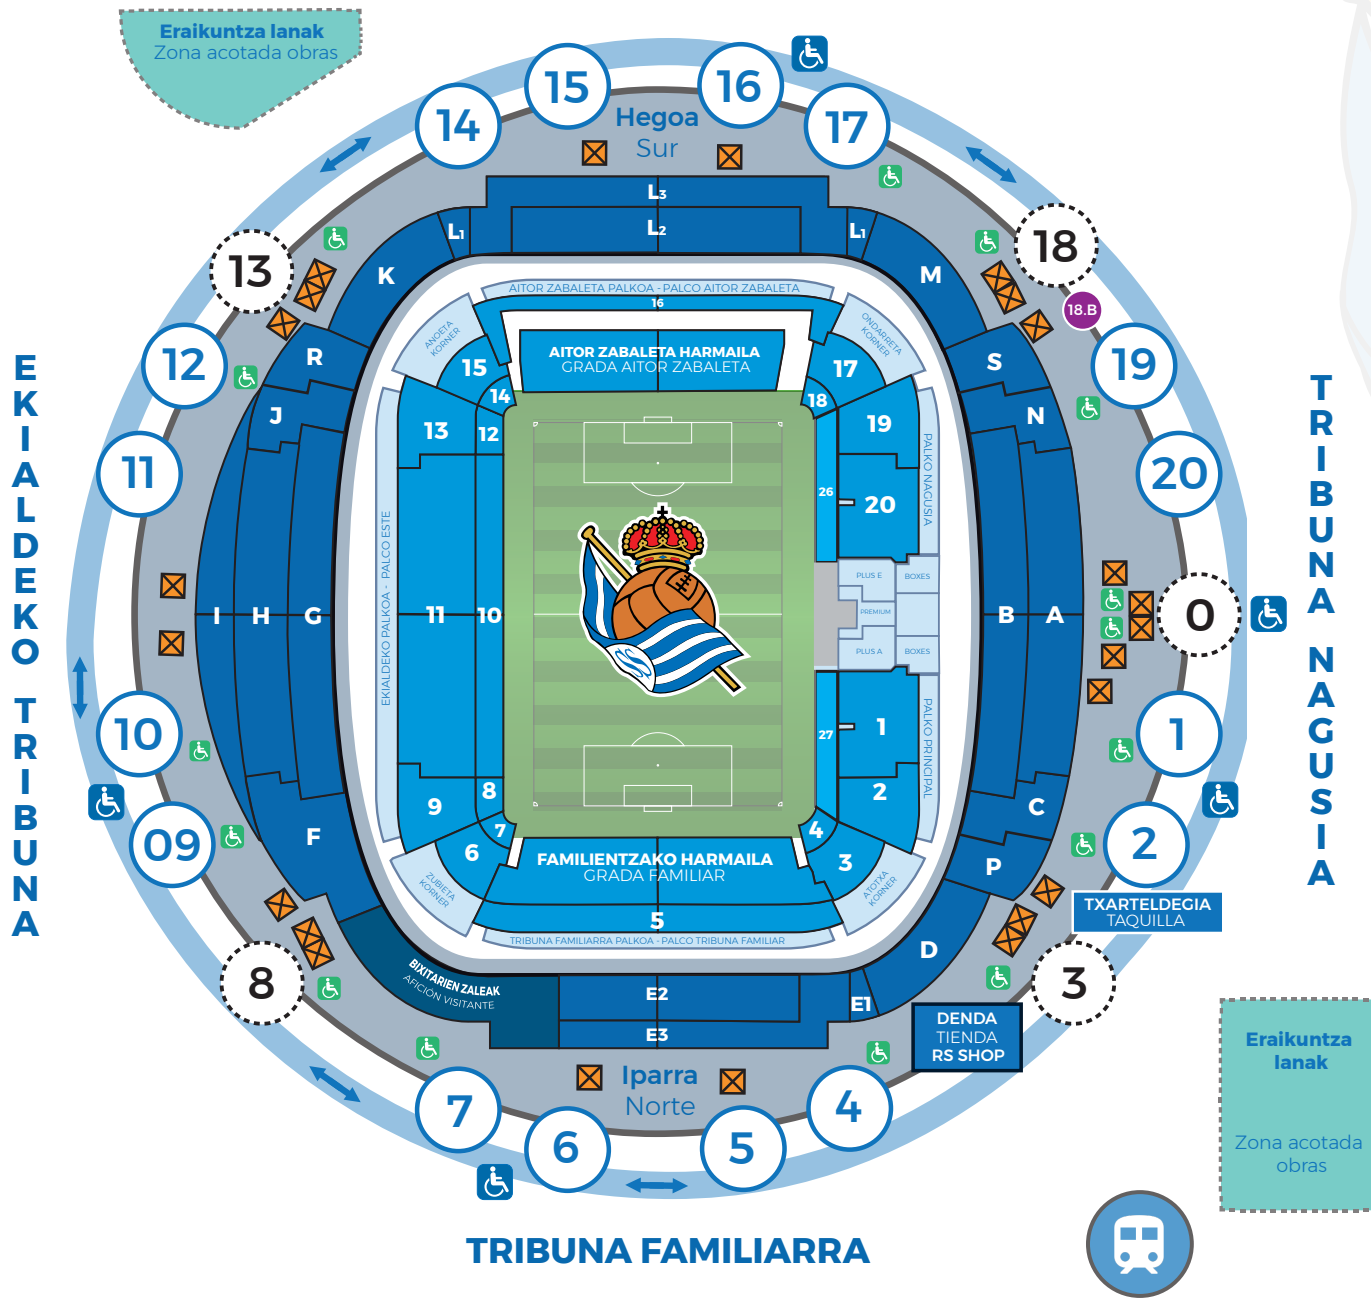

# AITOR ZABALETA TRIBUNA

- TXARTELDEGIA TAQUILLA**
- OINEZKOENTZAKO PASABIDEA TRÁNSITO PEATONES**
- SARBIDEKO ALDAPAK RAMPAS DE ACCESO PMR**
- SARBIDEKO TORNUAK TORNOS DE ACCESO PMR**
- ATEAK (GOIKO ETA BEHEKO ERAZTUNA) PUERTAS (ANILLO SUPERIOR E INFERIOR)**
- PALKOETARA SARRERA ACCESO EXCLUSIVO HOSPITALITY**
- ZERBITZUENTZAKO ATEAK PUERTAS SERVICIOS**
- GUNEA (LETRAK): GOIKO ERAZTUNA ZONAS (LETRAS): ANILLO SUPERIOR**
- GUNEA (ZENBAKIAK): BEHEKO ERAZTUNA ZONAS (NÚMEROS): ANILLO INFERIOR**
- IGOGAILUAK ASCENSORES**
- DENDA TIENDA**