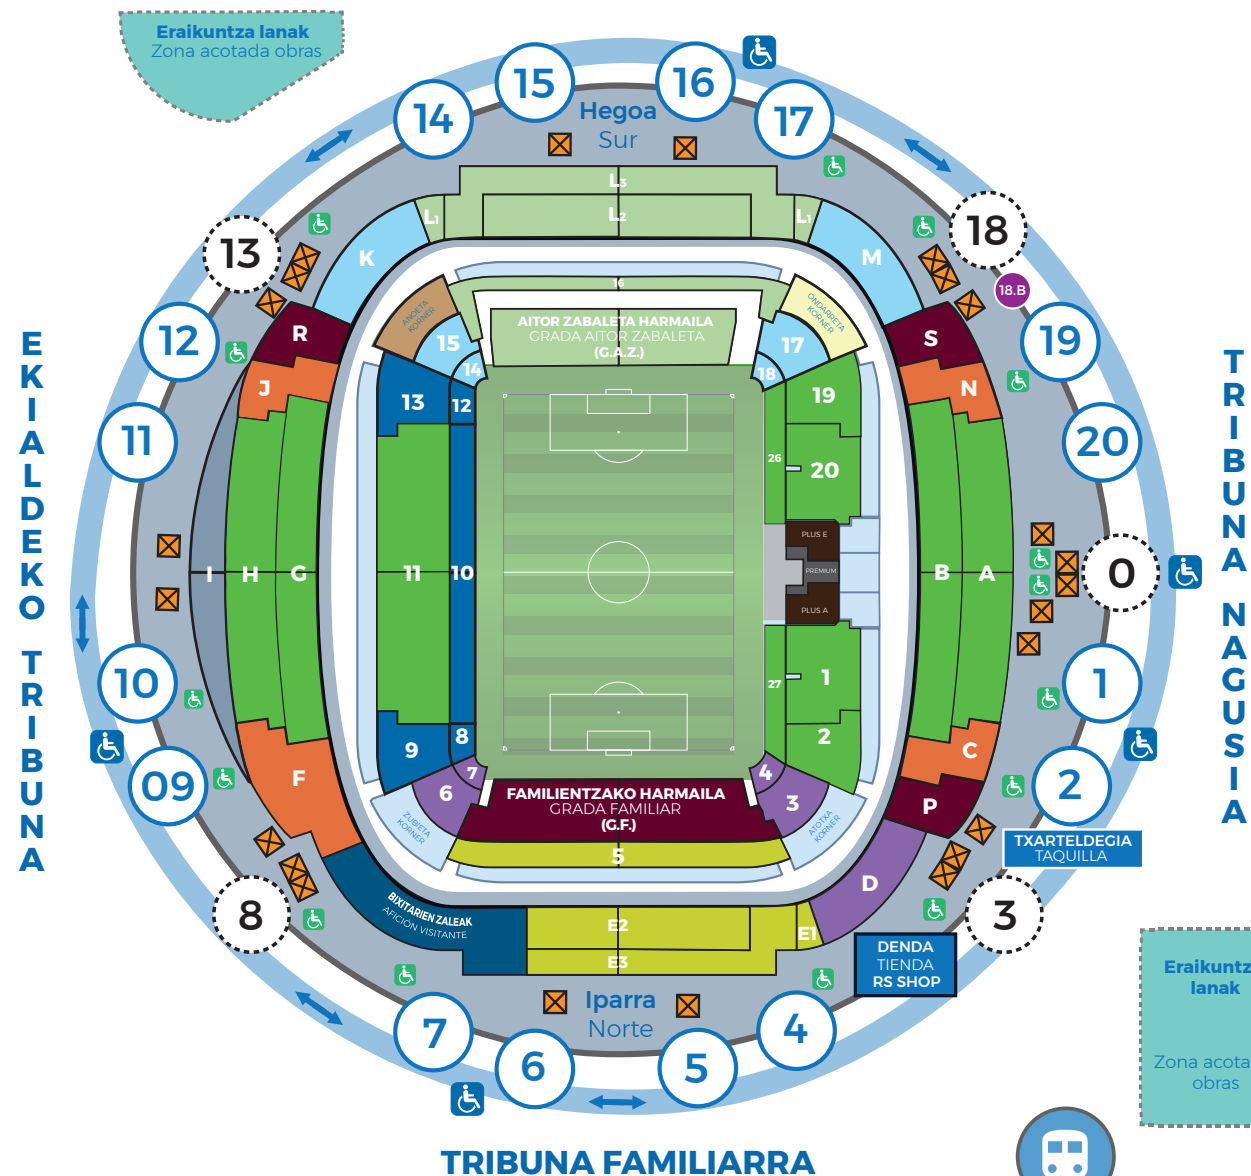

Txarteldegiaren ordutegia

Osteguna 26 / Jueves 26

10etatik 13etara eta 18retatik partida hasi arte
De 10 a 13 horas y de 18 a 21 horas

2019/09/26 - 21:00

	NAGUSIA PRINCIPAL	A-B-19-20-1-2-26-27	60€
	NAGUSIA PRINCIPAL	N-C	40€
	EKIALDEA ESTE	G-H-11	45€
	EKIALDEA ESTE	J-F	35€
	EKIALDEA ESTE	8-9-10-12-13	30€
	AITOR ZABALETA	K-14-15-M-17-18	25€
	AITOR ZABALETA	L-16-G.A.Z.	25€
	TRIBUNA FAMILIARRA	D-3-4-6-7	25€
	TRIBUNA FAMILIARRA	E-5 GRADA FAMILIAR	25€
	R-S-P-G.F		25€
	ONDARRETA KORNER	KORNER ONDARRETA	75€
	PLUS A-PLUS E		60€
	PREMIUM		90€
	INFANTILA (≤14 URTE)		
	AITOR ZABALETA		10€
	TRIBUNA		15€
	KORNER		20€
	PREMIUM		45€

AITOR ZABALETA TRIBUNA

Eraikuntza lanak
Zona acotada obras