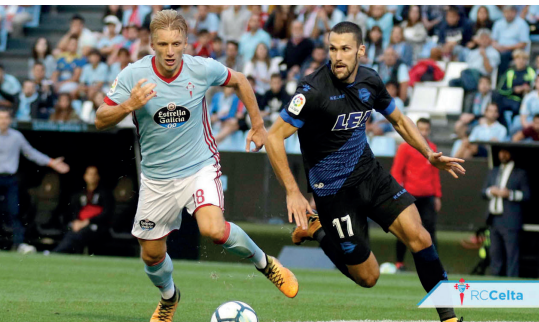

Goleadores	Goles
Iago Aspas	11
Maxi Gómez	8
Wass	4
Pione Sisto	4
Pablo Hernández	2
Cabral	1
Emre	1
Sergi Gómez	1
Piqué	1
Sergi Roberto	1
Vázquez	1

Competición	J.	G.	E.	P.	G.F.	G.C.	Puntos	Puesto
Liga Santander	19	7	4	8	33	27	25	11